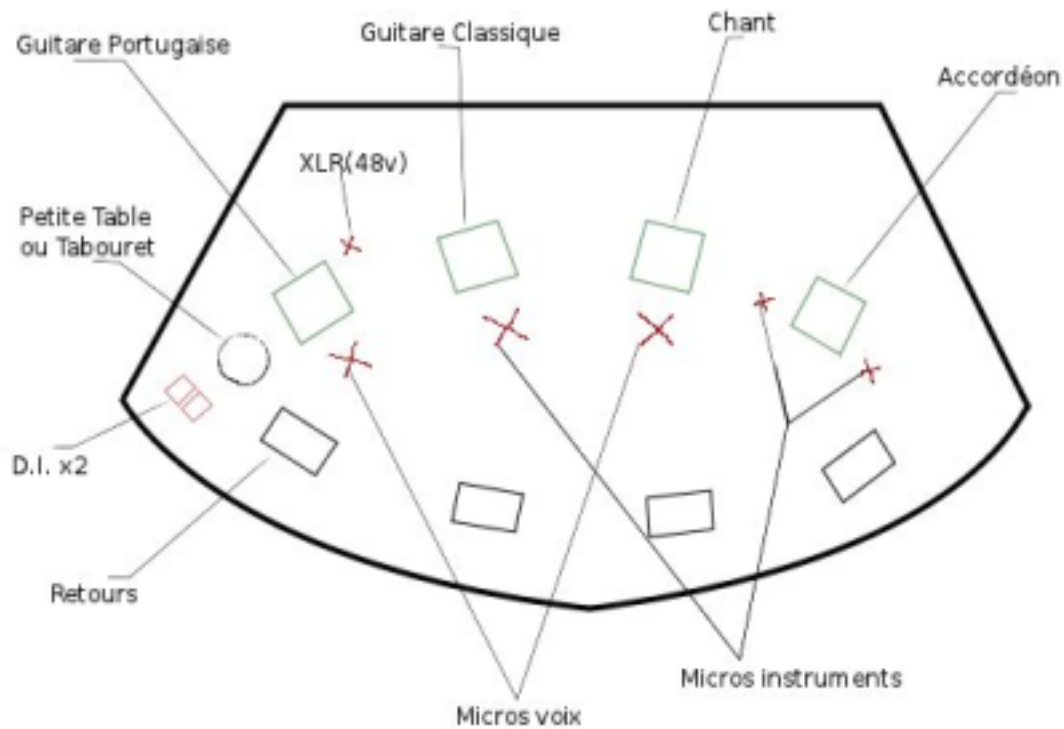

## FICHE TECHNIQUE

- 2 micros voix (ex: SM58)
- 3 micros instruments (ex: SM57)
- 1 ligne XLR(48v)
- 2 entrées D.I.
- 4 retours scène
- 4 chaises sans accoudoirs
- 1 petite table ou tabouret recouvert d'un drap noir